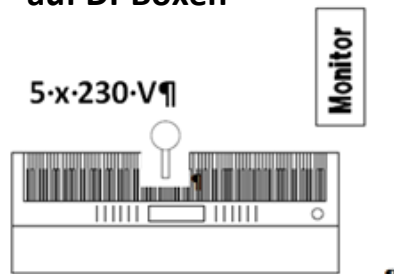

Stage Rider für: *Mama's Cooking*

Stereoausgang
auf DI-Boxen

Keyboarder:

Backing Vocs / Keys + Orgel
Mandoline (DI-Box)
evtl. Akustikgitarre

Sänger/Gitarrist

E-Git./Akustik-Git

Sängerin

Gesang/Akustik-Git

Bass

Bass/Backing Voc

MIKROFONE

Drums

Bassdrum 1x
Standtom 1x
Tom 1x
Snare 1x
Overhead 2x

E-Guit.-Amp 1

Mic 1x

Gesang: 4-x-(Git/Bass/Sängerin/Keyb)

3-x-Akustikgitarre-(DI-Boxen)

Bass: DI-Out-am-Amp

E-Git-Amp: 1x-Mikro

Keyb: 2-x-Stereoeingang