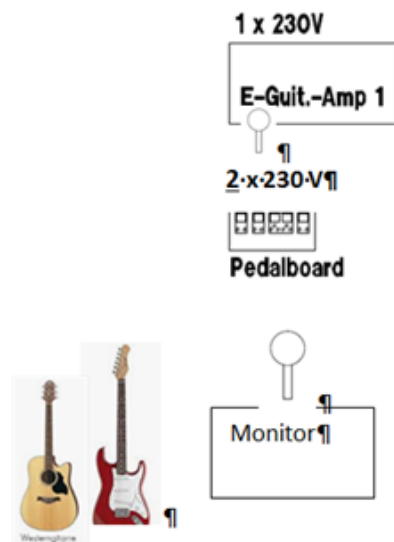

Stage Rider für: *Mama's Cooking*

Stereoausgang
auf DI-Boxen

Keyboarder:

Backing Vocs / Keys + Orgel
Mandoline (DI-Box)
evtl. Akustikgitarre

Sänger/Gitarrist

E-Git./Akustik-Git

Sängerin

Gesang/Akustik-Git

Bass

Bass/Backing Voc

MIKROFONE

Drums

Bassdrum 1x
Standtom 1x
Tom 1x
Snare 1x
Overhead 2x

E-Guit.-Amp 1

Mic 1x

Gesang: 4-x-(Git/Bass/Sängerin/Keyb)

3-x-Akustikgitarre-(DI-Boxen)

Bass: DI-Out-am-Amp

E-Git-Amp: 1x-Mikro

Keyb: 2-x-Stereoeingang

Stand: 10/2019