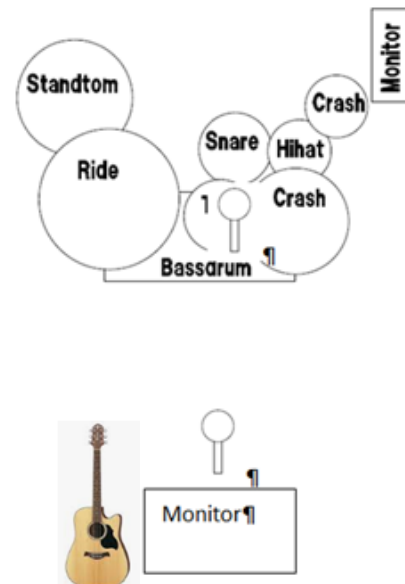

Stage Rider für: *Mama's Cooking*

Stereoausgang
auf DI-Boxen

Keyboarder:

Backing Vocs / Keys + Orgel
Mandoline (DI-Box)
evtl. Akustikgitarre

Sänger/Gitarrist

E-Git./Akustik-Git

Sängerin

Gesang/Akustik-Git

Bass

Bass/Backing Voc

MIKROFONE

Drums

Bassdrum 1x
Standtom 1x
Tom 1x
Snare 1x
Overhead 2x

E-Guit.-Amp 1

Mic 1x

Gesang: 4-x-(Git/Bass/Sängerin/Keyb)

3-x-Akustikgitarre-(DI-Boxen)

Bass: DI-Out-am-Amp

E-Git-Amp: 1x-Mikro

Keyb: 2-x-Stereoeingang

Stand: 10/2019