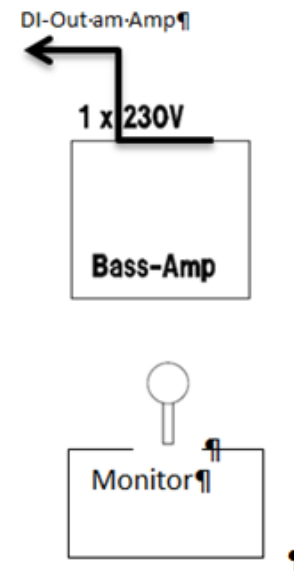

Stage Rider für: *Mama's Cooking*

Stereoausgang
auf DI-Boxen

Keyboarder:

Backing Vocs / Keys + Orgel
Mandoline (DI-Box)
evtl. Akustikgitarre

Sänger/Gitarrist

E-Git./Akustik-Git

Sängerin

Gesang/Akustik-Git

Bass

Bass/Backing Voc

MIKROFONE

Drums

Bassdrum 1x
Standtom 1x
Tom 1x
Snare 1x
Overhead 2x

E-Guit.-Amp 1

Mic 1x

Gesang: 4-x-(Git/Bass/Sängerin/Keyb)

3-x-Akustikgitarre-(DI-Boxen)

Bass: DI-Out-am-Amp

E-Git-Amp: 1x-Mikro

Keyb: 2-x-Stereoeingang

Stand: 10/2019